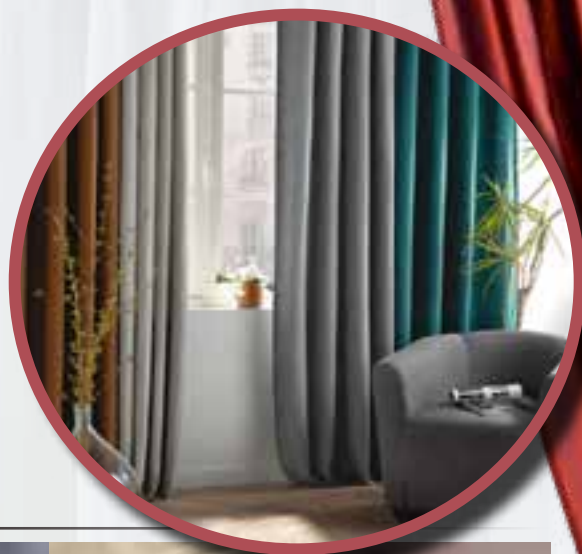

PERDELE ȘI DRAPERII

DRAPERIE CATIFEA
CULOARE UNI / PRINDERE REJANSĂ

DRAPERIE BLACKOUT
CULOARE UNI / PRINDERE REJANSĂ

DRAPERIE FULL BLACKOUT
CULOARE UNI / PRINDERE REJANSĂ

PERDEA PREMIUM
Mătase Sintetică Albă
Prindere rejansă